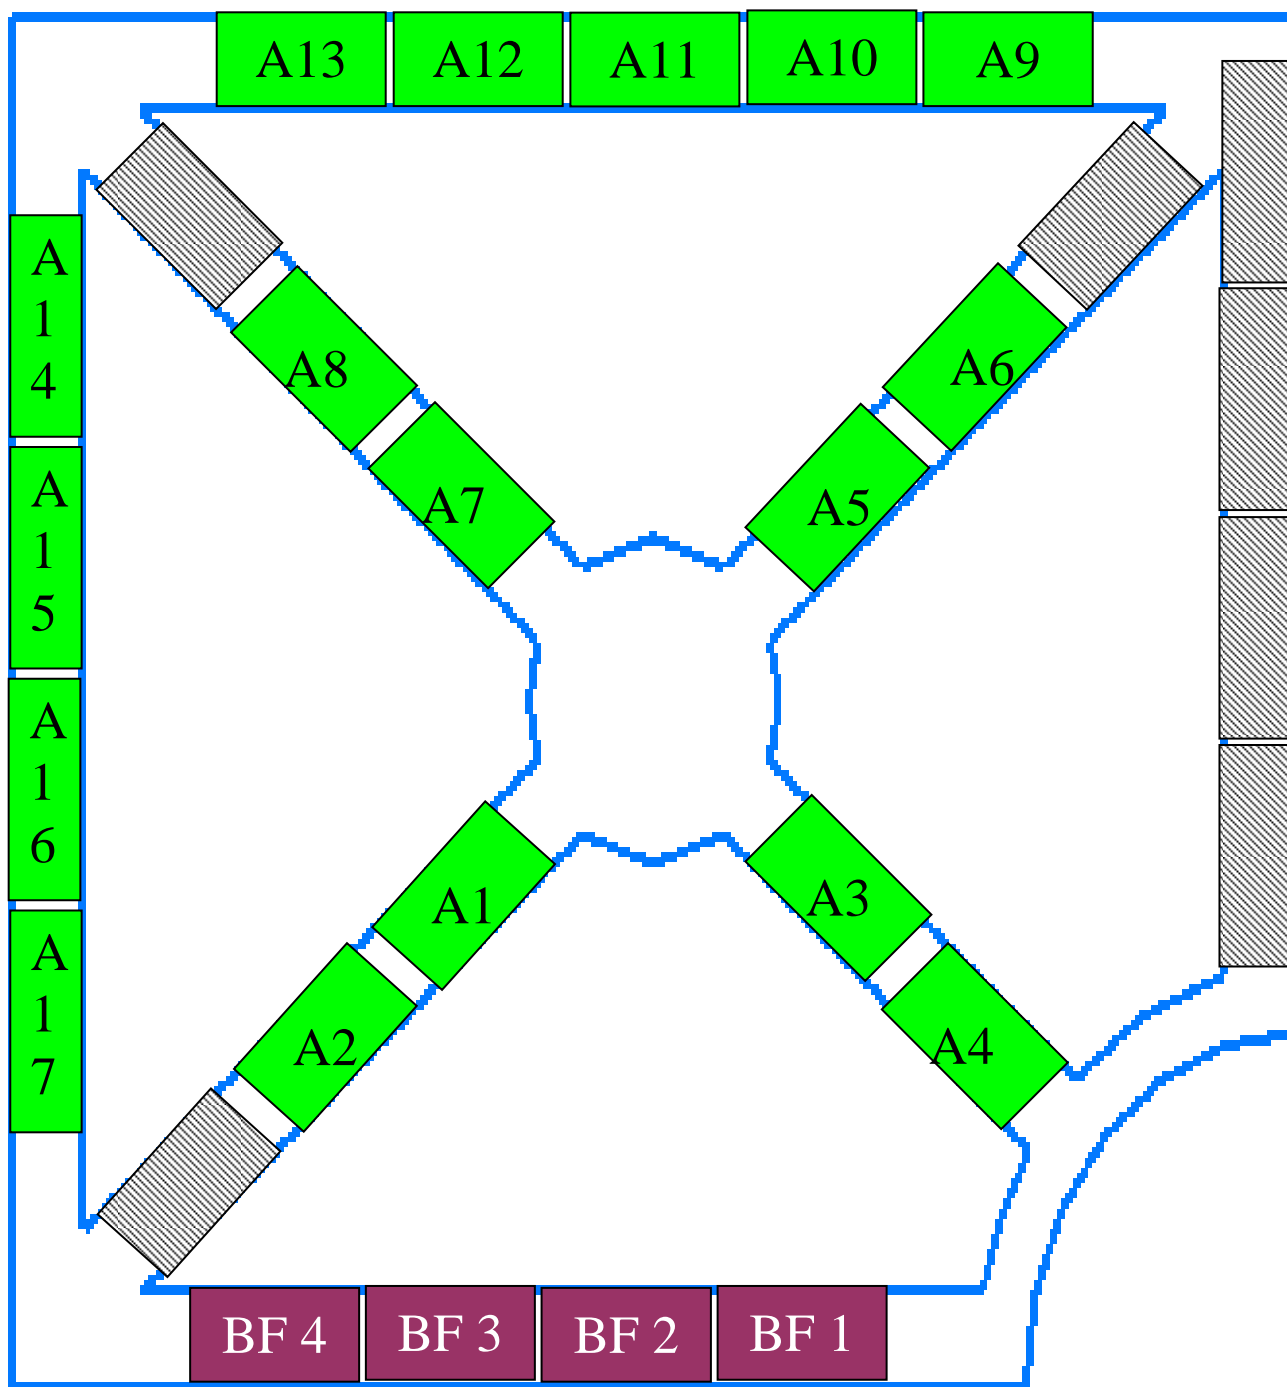

Pinerolo

Piazza Garibaldi (davanti alla Stazione Ferroviaria)

Categorie A – AF – BF

I giocatori/trici devono recarsi sui terreni di gioco assegnati come da prospetto

Entro le ore 13,15 inizio Campionati ore 13,30

1

Pinerolo

Piazza Garibaldi (davanti alla Stazione Ferroviaria)

I giocatori devono recarsi sui terreni di gioco assegnati come da prospetto
Entro le ore 13,15 inizio Campionati ore 13,30

Viali alberati che circondano la Piazza d'Armi di Pinerolo