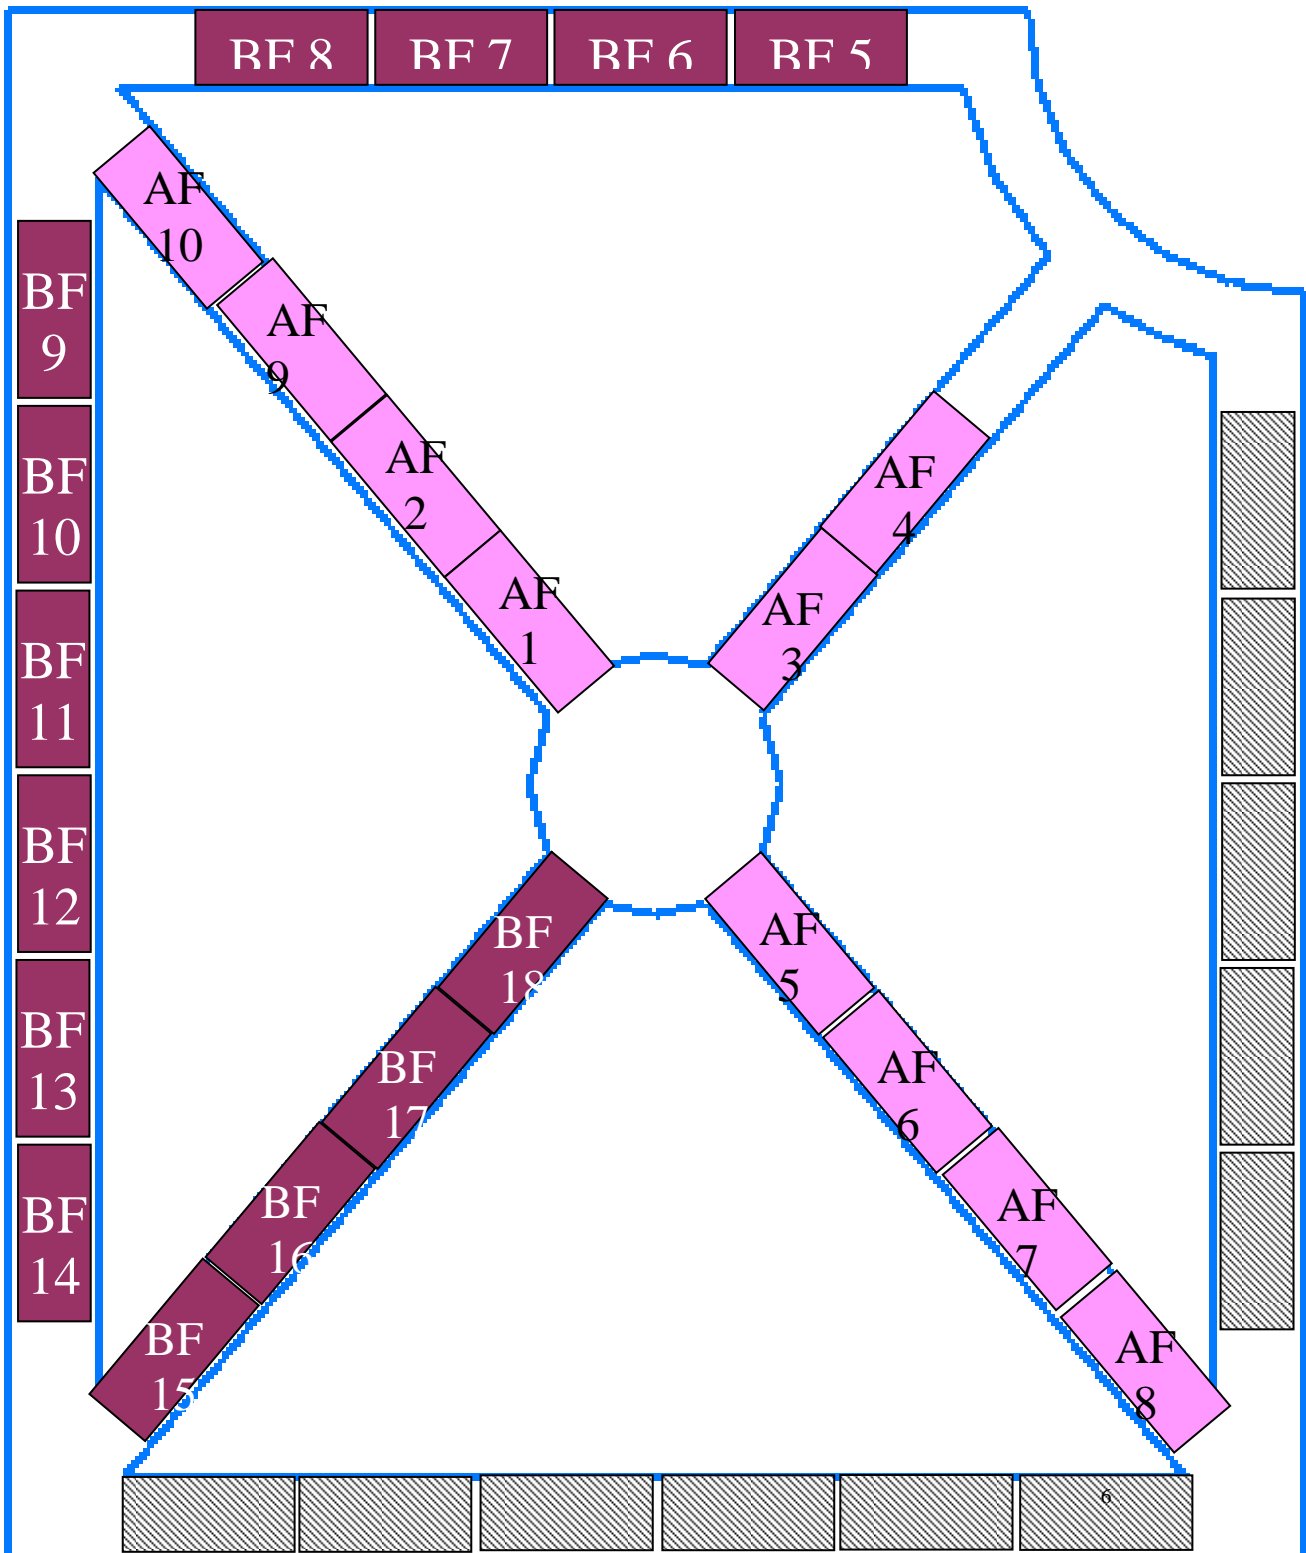

Pinerolo

Piazza Garibaldi (davanti alla Stazione Ferroviaria)

Categorie A – AF – BF

I giocatori/trici devono recarsi sui terreni di gioco assegnati come da prospetto

Entro le ore 13,15 inizio Campionati ore 13,30

1

Pinerolo

Piazza Garibaldi (davanti alla Stazione Ferroviaria)

I giocatori devono recarsi sui terreni di gioco assegnati come da prospetto
Entro le ore 13,15 inizio Campionati ore 13,30

Viali alberati che circondano la Piazza d'Armi di Pinerolo